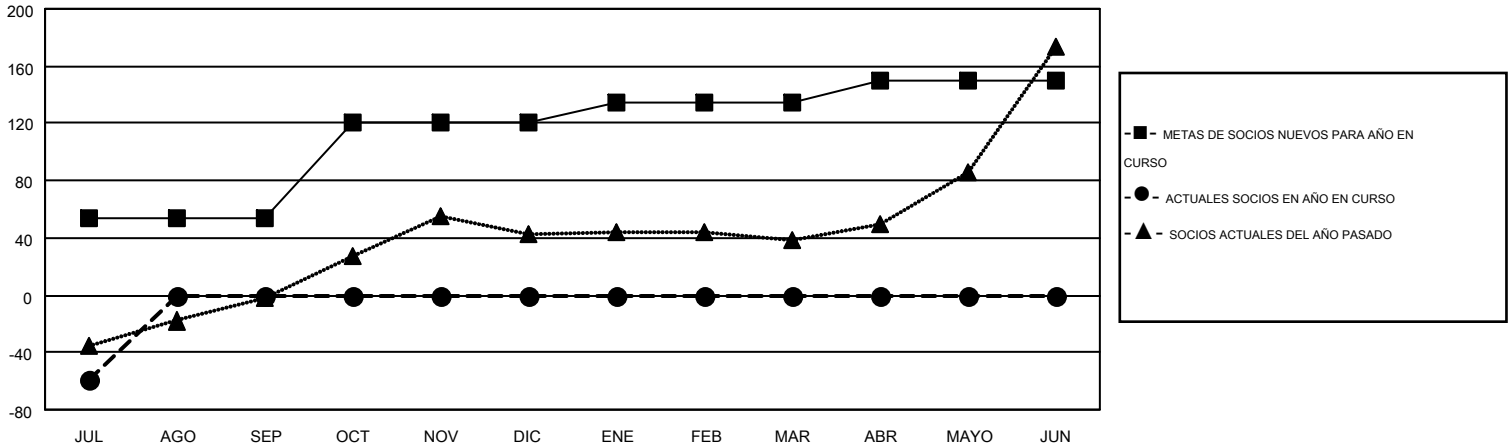

# MONTHLY MEMBERSHIP PROGRESS REPORT

Results as of: 7/31/2016

Multiple District M

LOCATION: PARAGUAY

GMT: PEDRO MARRELLO

GMT DE AE 3

Clubes					socios				
RESULTADOS DE 2016-2017					RESULTADOS DE 2016-2017				
TRIMESTRE	META DE CLUBES NUEVOS	NUEVOS CLUBES	CLUBES DADOS DE BAJA	GANANCIA/PÉRDIDA NETA	TRIMESTRE	META DE SOCIOS NUEVOS	SOCIOS FUNDADORES Y SOCIOS AÑADIDOS	SOCIOS DADOS DE BAJA	GANANCIA/PÉRDIDA NETA
JUL/AGO/SEP	2	0	1	-1	JUL/AGO/SEP	54	21	80	-59
OCT/NOV/DIC	2	0	0	0	OCT/NOV/DIC	66	0	0	0
ENE/FEB/MAR	0	0	0	0	ENE/FEB/MAR	15	0	0	0
ABR/MAYO/JUN	0	0	0	0	ABR/MAYO/JUN	15	0	0	0

METAS Y CIFRA ACUMULATIVA DE CLUBES NUEVOS

METAS Y CIFRA ACUMULATIVA DE SOCIOS

CLUBES DADOS DE BAJA: 1	6 CLUBS OF 92 AÑADIERON 1 O MÁS SOCIOS NUEVOS	<b>DISTRIBUCIÓN POR SEXO</b>
		MASCULINO 1,388 (54.26%)
		FEMENINO 1,170 (45.74%)
<b>SOCIOS DADOS DE BAJA</b>	<a href="#">CLIC AQUÍ PARA DATOS DE SALUD DE CLUB</a>	<b>SOCIOS EN UNIDAD FAMILIAR</b> 1,018
FALLECIDOS 4		CABEZA DE FAMILIA 414
CLUB CANCELADO 0		NO ES CABEZA DE FAMILIA 604
OTRO 76		
<b>TOTAL 80</b>		