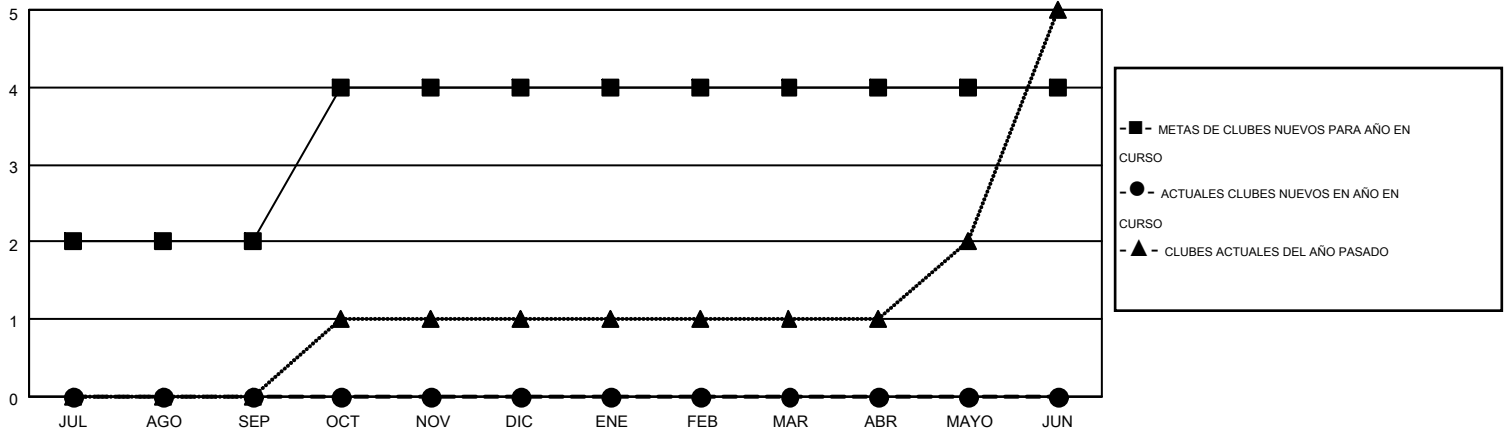

# MONTHLY MEMBERSHIP PROGRESS REPORT

Results as of: 7/31/2016

Multiple District M

LOCATION: PARAGUAY

GMT: PEDRO MARRELLO

GMT DE AE 3

Clubes					socios				
RESULTADOS DE 2016-2017					RESULTADOS DE 2016-2017				
TRIMESTRE	META DE CLUBES NUEVOS	NUEVOS CLUBES	CLUBES DADOS DE BAJA	GANANCIA/PÉRDIDA NETA	TRIMESTRE	META DE SOCIOS NUEVOS	SOCIOS FUNDADORES Y SOCIOS AÑADIDOS	SOCIOS DADOS DE BAJA	GANANCIA/PÉRDIDA NETA
JUL/AGO/SEP	2	0	1	-1	JUL/AGO/SEP	54	21	80	-59
OCT/NOV/DIC	2	0	0	0	OCT/NOV/DIC	66	0	0	0
ENE/FEB/MAR	0	0	0	0	ENE/FEB/MAR	15	0	0	0
ABR/MAYO/JUN	0	0	0	0	ABR/MAYO/JUN	15	0	0	0

METAS Y CIFRA ACUMULATIVA DE CLUBES NUEVOS

METAS Y CIFRA ACUMULATIVA DE SOCIOS

CLUBES DADOS DE BAJA: 1	6 CLUBS OF 92 AÑADIERON 1 O MÁS SOCIOS NUEVOS	<b>DISTRIBUCIÓN POR SEXO</b>
		MASCULINO 1,388 (54.26%)
		FEMENINO 1,170 (45.74%)
<b>SOCIOS DADOS DE BAJA</b>	<a href="#">CLIC AQUÍ PARA DATOS DE SALUD DE CLUB</a>	<b>SOCIOS EN UNIDAD FAMILIAR</b> 1,018
FALLECIDOS 4		CABEZA DE FAMILIA 414
CLUB CANCELADO 0		NO ES CABEZA DE FAMILIA 604
OTRO 76		
<b>TOTAL 80</b>		